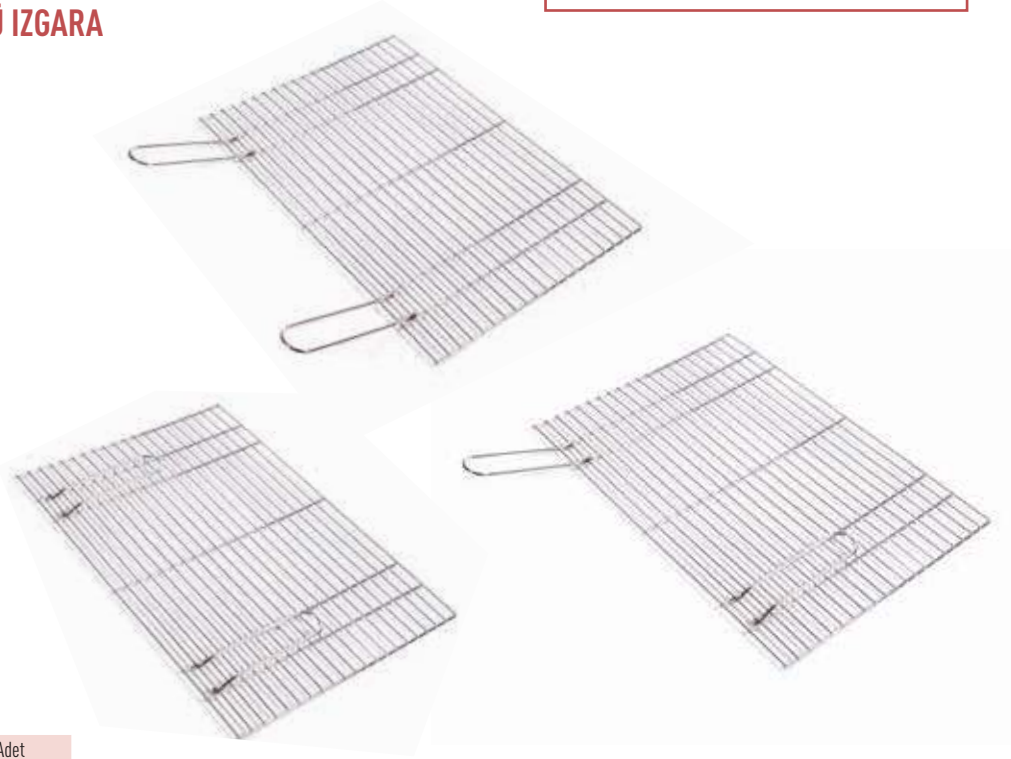

KATLANIR KULPLU BARBEKÜ IZGARA

FOLDING HANDLE BBQ GRILL

38087

- *Krom Kaplama*
- *Katlanır Kulp*

- *Chrome Plated*
- *Folding Handle*

Ölçü Size	Ağırlık Weight	Koli İçi Adet Units Per Package
60 x 40 cm	1206 g	*

* LÜTFEN SORUNUZ / PLEASE ASK