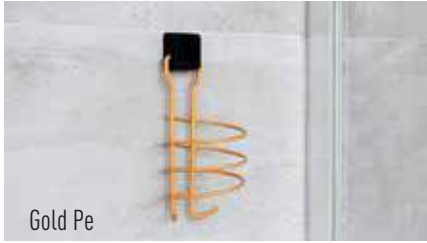

Siyah / Black

Antrasit / Anthracite

Gold Pe