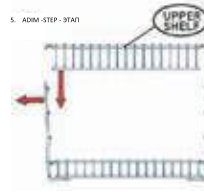

5. ADIM - STEP - ЭТАП