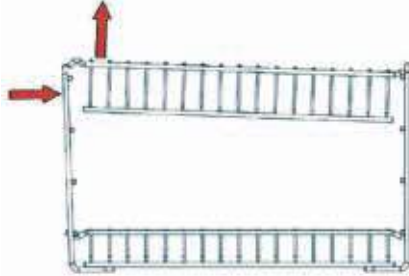

1. ADIM - STEP - ЭТАП

2. ADIM - STEP - ЭТАП

3. ADIM - STEP - ЭТАП

4. ADIM - STEP - ЭТАП

5. ADIM - STEP - ЭТАП

6. ADIM - STEP - ЭТАП

7. ADIM - STEP - ЭТАП